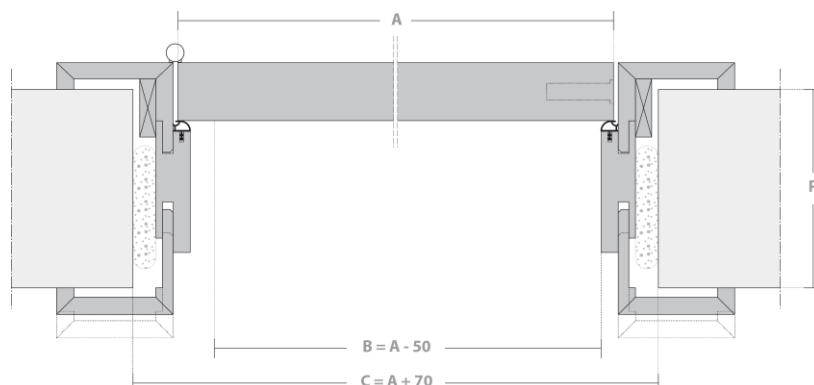

PORTARO®	Porta, aro e acessórios, numa peça única, pronto a instalar
PORTA	
INTERIOR	Perimetral em madeira ou derivados de madeira
ESTRUTURA	Alveolar do tipo “ <i>honeycomb</i> ”, resistência média de 2,2 kg /cm ² ou aglomerado de madeira, características segundo a norma EN 13986
FACES	Placas de fibra de madeira (MDF), características segundo a norma EN 13986
ORLA	Madeira revestida a condizer com a face
ESPESSURA	35 mm
ARO	
ESTRUTURA	MDF com 20mm espessura, características segundo a norma EN 13986 Batente com perfil isolamento
GUARNIÇÕES	Fixa e ajustável em contraplacado ou MDF
EMBALAGEM	Caixa de cartão individual com identificação produto
REVESTIMENTOS	Naturdor® - folha de madeira natural de carvalho Dekordor® HD - laminado de elevada resistência de cor branca Dekordor® SD - decorative foil, branco e tonalidade carvalho Lacdor - Satin pure white RAL aproximado 9003 e 9010 RAL 9003 pure white RAL 9010 grey white RAL 9002 e RAL 1013 Oyester white
ACESSÓRIOS	Fechadura magnética com chave Dobradiças de 3” em aço inox
BENEFÍCIOS AMBIENTAIS	Construção com base em materiais naturais e reciclados Madeira com certificação FSC®, sob pedido

Nota: Dependendo das características ou configurações do produto, as dimensões podem variar. Tendo como objetivo a constante melhoria da nossa gama de produtos, reservamos o direito de fazer alterações sem aviso prévio. O certificado de garantia é parte integrante da ficha técnica, disponível em www.vicaima.com.

CORTE VERTICAL

CORTE HORIZONTAL

LEGENDA

- A – Dimensão da porta
- B – Dimensão de passagem livre
- C – Dimensão de construção civil
- D – Altura do puxador
- P – Espessura da parede

D - ALTURA PUXADOR (mm)	ESPESSURA PORTA (mm)	P - ESPESSURA PAREDE / AJUSTE ARO (mm)	
		≥ 70 ≤ 90	≥ 100
1000	35	[± 0]	[- 5 + 10]