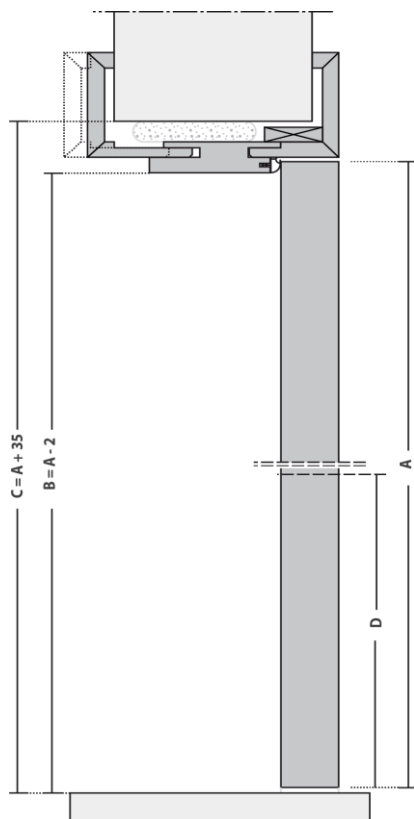

PORTARO®	Porta, aro e acessórios, numa peça única, pronto a instalar
PORTA	
INTERIOR	Perimetral em madeira ou derivados de madeira
ESTRUTURA	Alveolar do tipo “ <i>honeycomb</i> ”, resistência média de 2,2 kg /cm ² ou aglomerado de madeira, características segundo a norma EN 13986
FACES	Placas de fibra de madeira (MDF), características segundo a norma EN 13986
ORLA	Madeira revestida a condizer com a face
ESPESSURA	35 mm
ARO	
ESTRUTURA	MDF com 20mm espessura, características segundo a norma EN 13986 Batente com perfil isolamento
GUARNIÇÕES	Fixa e ajustável em contraplacado ou MDF
EMBALAGEM	Caixa de cartão individual com identificação produto
REVESTIMENTOS	Naturdor® - folha de madeira natural de carvalho Dekordor® HD - laminado de elevada resistência de cor branca Dekordor® SD - decorative foil, branco e tonalidade carvalho Lacdor - Satin pure white RAL aproximado 9003 e 9010 RAL 9003 pure white RAL 9010 grey white RAL 9002 e RAL 1013 Oyester white
ACESSÓRIOS	Fechadura magnética com chave Dobradiças de 3” em aço inox
BENEFÍCIOS AMBIENTAIS	Construção com base em materiais naturais e reciclados Madeira com certificação FSC®, sob pedido

Nota: Dependendo das características ou configurações do produto, as dimensões podem variar. Tendo como objetivo a constante melhoria da nossa gama de produtos, reservamos o direito de fazer alterações sem aviso prévio. O certificado de garantia é parte integrante da ficha técnica, disponível em www.vicaima.com.

CORTE VERTICAL

CORTE HORIZONTAL

LEGENDA

- A – Dimensão da porta
- B – Dimensão de passagem livre
- C – Dimensão de construção civil
- D – Altura do puxador
- P – Espessura da parede

D - ALTURA PUXADOR (mm)	ESPESSURA PORTA (mm)	P - ESPESSURA PAREDE / AJUSTE ARO (mm)	
		≥ 70 ≤ 90	≥ 100
1000	35	[± 0]	[- 5 + 10]