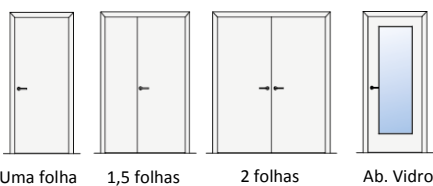

ACESSÓRIOS

Fechadura magnética com chave.
Dobradiças ocultas.

ACESSÓRIOS - OPÇÕES

Fechadura magnética com quadra dupla.
Fechadura magnética yale
Barra de calafetagem

Nota: Dependendo das características ou configurações do produto, as dimensões podem variar. Tendo como objetivo a constante melhoria da nossa gama de produtos, reservamos o direito de fazer alterações sem aviso prévio. Dimensões em milímetros.

CORTE VERTICAL

CORTE HORIZONTAL

LEGENDA

- A – Dimensão da porta
- B – Dimensão de passagem livre
- C – Dimensão de construção civil
- D – Altura do puxador
- P – Espessura da parede

D - ALTURA PUXADOR (mm)	ESPESSURA PORTA (mm)	P - ESPESSURA PAREDE / AJUSTE ARO (mm)	
		> 80 < 100	≥ 100
1000	40	[- 0 + 10]	[- 0 + 15]

ACESSÓRIOS - OPÇÕES

Dobradiça oculta

Fechadura magnética com chave

Fechadura magnética quadro dupla

Fechadura magnética yale

CONFIGURAÇÕES - OPÇÕES

Uma folha

1,5 folhas

2 folhas

Ab. Vidro

Nota: Dependendo das características ou configurações do produto, as dimensões podem variar. Tendo como objetivo a constante melhoria da nossa gama de produtos, reservamos o direito de fazer alterações sem aviso prévio. Dimensões em milímetros.