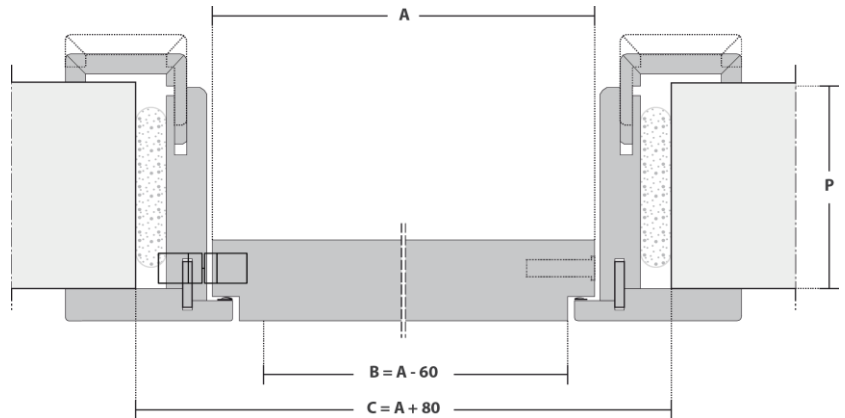

DESCRIÇÃO GERAL

Solução construtiva que apresenta a porta faceada pela guarnição.
Inclui, porta, aro e acessórios ponto a instalar.

PORTA

Estrutura perimetral em réguas de madeira.
Interior do tipo “honeycomb” com resistência média de 2,2 kg /cm².
Fases em placas de fibra de madeira (MDF), características segundo a norma EN 13986.
Orla em madeira revestida a folha de madeira ou *foil*.
Espessura de 40 mm.

ACESSÓRIOS

Fechadura magnética com chave.
Dobradiças ocultas.

ACESSÓRIOS - OPÇÕES

Fechadura magnética com quadra dupla.
Fechadura magnética yale
Barra de calafetagem

Nota: Dependendo das características ou configurações do produto, as dimensões podem variar. Tendo como objetivo a constante melhoria da nossa gama de produtos, reservamos o direito de fazer alterações sem aviso prévio. Dimensões em milímetros.

CORTE VERTICAL

CORTE HORIZONTAL

LEGENDA

- A – Dimensão da porta
- B – Dimensão de passagem livre
- C – Dimensão de construção civil
- D – Altura do puxador
- P – Espessura da parede

D - ALTURA PUXADOR (mm)	ESPESSURA PORTA (mm)	P - ESPESSURA PAREDE / AJUSTE ARO (mm)	
		> 80 < 100	≥ 100
1000	40	[- 0 + 10]	[- 0 + 15]

2 folhas

Ab. Vidro

Nota: Dependendo das características ou configurações do produto, as dimensões podem variar. Tendo como objetivo a constante melhoria da nossa gama de produtos, reservamos o direito de fazer alterações sem aviso prévio. Dimensões em milímetros.