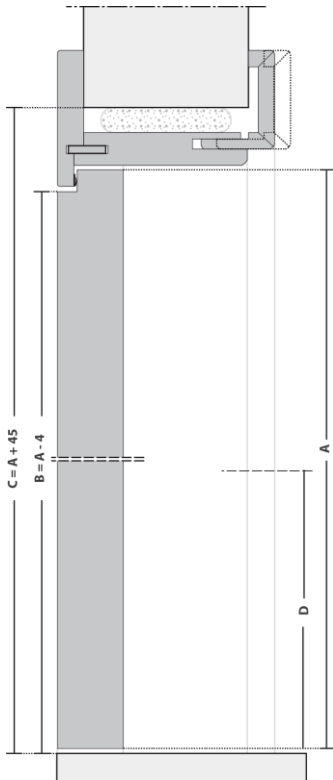

DESCRIÇÃO GERAL

Solução construtiva que apresenta a porta faceada pela guarnição.
Inclui, porta, aro e acessórios ponto a instalar.

PORTA

Estrutura perimetral em réguas de madeira.
Interior do tipo “honeycomb” com resistência média de 2,2 kg /cm².
Fases em placas de fibra de madeira (MDF), características segundo a norma EN 13986.
Orla em madeira revestida a folha de madeira ou *foil*.
Espessura de 40 mm.

ACESSÓRIOS

Fechadura magnética com chave.
Dobradiças ocultas.

ACESSÓRIOS - OPÇÕES

Fechadura magnética com quadra dupla.
Fechadura magnética yale
Barra de calafetagem

Nota: Dependendo das características ou configurações do produto, as dimensões podem variar. Tendo como objetivo a constante melhoria da nossa gama de produtos, reservamos o direito de fazer alterações sem aviso prévio. Dimensões em milímetros.

CORTE VERTICAL

CORTE HORIZONTAL

LEGENDA

- A – Dimensão da porta
- B – Dimensão de passagem livre
- C – Dimensão de construção civil
- D – Altura do puxador
- P – Espessura da parede

D - ALTURA PUXADOR (mm)	ESPESSURA PORTA (mm)	P - ESPESSURA PAREDE / AJUSTE ARO (mm)	
		> 80 < 100	≥ 100
1000	40	[- 0 + 10]	[- 0 + 15]

2 folhas

Ab. Vidro

Nota: Dependendo das características ou configurações do produto, as dimensões podem variar. Tendo como objetivo a constante melhoria da nossa gama de produtos, reservamos o direito de fazer alterações sem aviso prévio. Dimensões em milímetros.