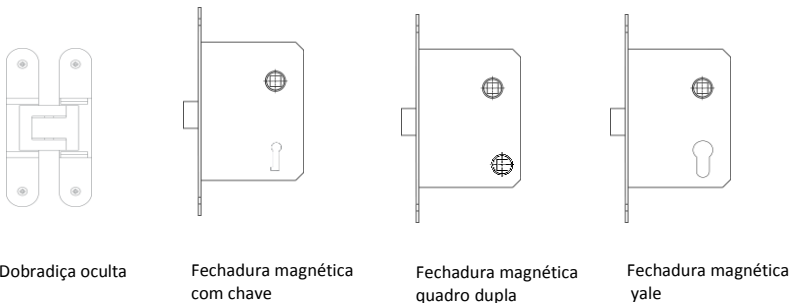

ACESSÓRIOS

Fechadura magnética com chave.
Dobradiças ocultas.

ACESSÓRIOS - OPÇÕES

Fechadura magnética com quadra dupla.
Fechadura magnética yale
Barra de calafetagem

Nota: Dependendo das características ou configurações do produto, as dimensões podem variar. Tendo como objetivo a constante melhoria da nossa gama de produtos, reservamos o direito de fazer alterações sem aviso prévio. Dimensões em milímetros.

CORTE VERTICAL

CORTE HORIZONTAL

LEGENDA

- A – Dimensão da porta
- B – Dimensão de passagem livre
- C – Dimensão de construção civil
- D – Altura do puxador
- P – Espessura da parede

D - ALTURA PUXADOR (mm)	ESPESSURA PORTA (mm)	P - ESPESSURA PAREDE / AJUSTE ARO (mm)	
		> 80 < 100	≥ 100
1000	40	[- 0 + 10]	[- 0 + 15]

ACESSÓRIOS - OPÇÕES

Dobradiça oculta

Fechadura magnética com chave

Fechadura magnética quadro dupla

Fechadura magnética yale

CONFIGURAÇÕES - OPÇÕES

Uma folha

1,5 folhas

2 folhas

Ab. Vidro

Nota: Dependendo das características ou configurações do produto, as dimensões podem variar. Tendo como objetivo a constante melhoria da nossa gama de produtos, reservamos o direito de fazer alterações sem aviso prévio. Dimensões em milímetros.