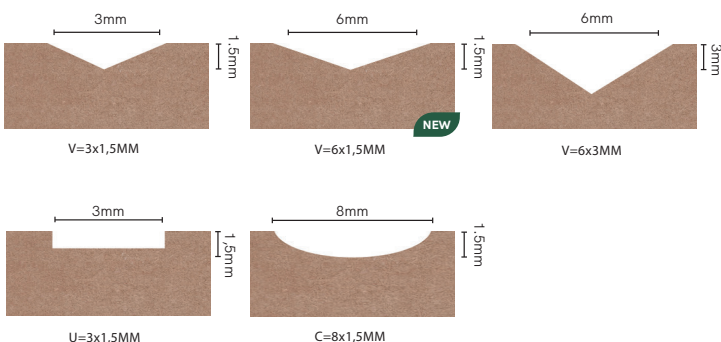

FORMATS RAINURES

NOTES: Naturdor® Stained, Extra ou Vision uniquement disponible avec V 3x1,5mm
Laqué Satin uniquement disponible avec V 6x1,5mm, V 6x3mm ou C 8x1,5mm