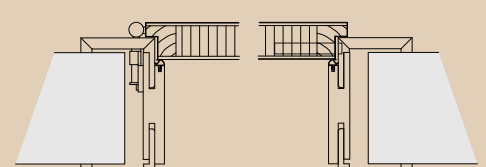

dekordor SHD (severe heavy duty)

Laminado de alta pressão para locais de utilização intensiva (HPL - High Pressure Laminates).

Soluções construtivas

PORTARO®

Conceito que conjuga a porta, aro e acessórios numa peça única.

cut horizontal

PORTARO® BATENTE

Portaro® com sobreposição da porta no aro, proporciona um maior isolamento.

cut horizontal

PORTARO® INVERSE

Solução inovadora onde a porta se integra nos painéis, criando um espaço contemporâneo. Porta de batente com acessórios ocultos que proporciona melhor isolamento acústico.

cut horizontal

PORTARO® PIVOTANTE

Design simples e linear com acessórios ocultos. Impacto estético quando utilizadas até ao tecto. A fechadura magnética proporciona fecho suave e eficiente.

cut horizontal