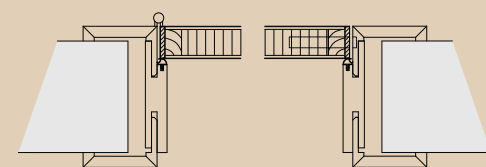

dekordor SHD (severe heavy duty)

Laminado de alta pressão para locais de utilização intensiva (HPL - High Pressure Laminates).

Soluções construtivas

PORTARO®

Conceito que conjuga a porta, aro e acessórios numa peça única.

cut horizontal

PORTARO® BATENTE

Portaro® com sobreposição da porta no aro, proporciona um maior isolamento.

cut horizontal

PORTARO® INVERSE

Solução inovadora onde a porta se integra nos painéis, criando um espaço contemporâneo. Porta de batente com acessórios ocultos que proporciona melhor isolamento acústico.

cut horizontal

PORTARO® PIVOTANTE

Design simples e linear com acessórios ocultos. Impacto estético quando utilizadas até ao tecto. A fechadura magnética proporciona fecho suave e eficiente.

cut horizontal