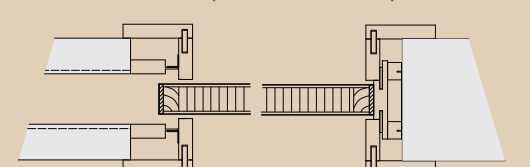

cut horizontal

PORTARO® BATENTE

Portaro® com sobreposição da porta no aro, proporciona um maior isolamento.

cut horizontal

PORTARO® INVERSE

Solução inovadora onde a porta se integra nos painéis, criando um espaço contemporâneo. Porta de batente com acessórios ocultos que proporciona melhor isolamento acústico.

cut horizontal

PORTARO® PIVOTANTE

Design simples e linear com acessórios ocultos. Impacto estético quando utilizadas até ao tecto. A fechadura magnética proporciona fecho suave e eficiente.

cut horizontal

PORTARO® CORRER INTERIOR

Solução Construtiva que valoriza e otimiza o espaço. Permite a divisão de interiores promovendo a sua continuidade. Versátil e funcional, o sistema de correr recolhe a porta no interior da parede.

cut horizontal

PORTARO® CORRER À FACE

Sistema de Correr que se caracteriza pelo deslizar da porta à face da parede, permitindo um aumento da passagem livre. Solução prática e aplicável a qualquer espaço criando interiores modernos.