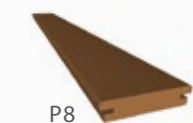

MADERAS

Pachiloba

Es una madera muy resistente y de gran durabilidad. Resistente al ataque de los insectos por su dureza.

Roble

Es una madera resistente y relativamente densa. Tiene una buena resistencia a la humedad. Fácil de trabajar.

Ayous

Esta madera tiene poca retención a las temperaturas, lo que la hace prácticamente inmune al pudrimiento o al desgaste por el clima.

Nogal

Madera semipesada, poco nerviosa y semidura. Es una madera muy fácil de trabajar ya que ofrece un buen acabado.

Roble de Canada

La madera es de muy buena calidad, apariencia y resistencia. Fácil de trabajar.

Itauba

Es una madera pesada y dura. El duramen es resistente a la absorción de la humedad. Altamente resistente a la pudrición.

Sapelli

Es una madera semidensa, estable y durable. Tiene buen brillo natural.

Maple

Madera fuerte, rígida, dura y muy densa.

GLOBALFLOOR

Medidas: 20x100 / 120 / 140mm
*otras medidas disponibles, bajo consulta.

Jatoba

Es una madera muy dura y pesada.

Roble

Es una madera resistente y relativamente densa. Tiene una buena resistencia a la humedad. Fácil de trabajar.

Castaño

Elevada durabilidad natural y gran estabilidad dimensional. Es una madera medianamente densa y fácil de trabajar.

Sucupira

Madera altamente densa.

Iroko

Es una madera tropical muy conocida por su resistencia y durabilidad, y también por su interesante veteado. Es una materia prima muy versátil que puede utilizarse en muchos ámbitos, destacando su uso como suelo o tarima.

Pino

Baja resistencia a la humedad. Tiene un brillo moderado y baja densidad.

Grapia

Muy buena resistencia a los insectos de madera seca. Es una madera de alta densidad y dureza.

Fresno

es una madera densa y dura (una madera noble) y muy fuerte pero elástica. Ofrece una excelente relación entre calidad y resistencia.