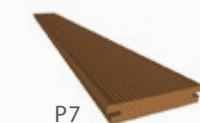

MADERAS

Pachiloba

Es una madera muy resistente y de gran durabilidad. Resistente al ataque de los insectos por su dureza.

Roble

Es una madera resistente y relativamente densa. Tiene una buena resistencia a la humedad. Fácil de trabajar.

Ayous

Esta madera tiene poca retención a las temperaturas, lo que la hace prácticamente inmune al pudrimiento o al desgaste por el clima.

Nogal

Madera semipesada, poco nerviosa y semidura. Es una madera muy fácil de trabajar ya que ofrece un buen acabado.

Roble de Canada

La madera es de muy buena calidad, apariencia y resistencia. Fácil de trabajar.

Itauba

Es una madera pesada y dura. El duramen es resistente a la absorción de la humedad. Altamente resistente a la pudrición.

Sapelli

Es una madera semidensa, estable y durable. Tiene buen brillo natural.

Maple

Madera fuerte, rígida, dura y muy densa.

GLOBALFLOOR

Medidas: 20x100 / 120 / 140mm
*otras medidas disponibles, bajo consulta.

Jatoba

Es una madera muy dura y pesada.

Roble

Es una madera resistente y relativamente densa. Tiene una buena resistencia a la humedad. Fácil de trabajar.

Castaño

Elevada durabilidad natural y gran estabilidad dimensional. Es una madera medianamente densa y fácil de trabajar.

Sucupira

Madera altamente densa.

Iroko

Es una madera tropical muy conocida por su resistencia y durabilidad, y también por su interesante veteado. Es una materia prima muy versátil que puede utilizarse en muchos ámbitos, destacando su uso como suelo o tarima.

Pino

Baja resistencia a la humedad. Tiene un brillo moderado y baja densidad.

Grapia

Muy buena resistencia a los insectos de madera seca. Es una madera de alta densidad y dureza.

Fresno

es una madera densa y dura (una madera noble) y muy fuerte pero elástica. Ofrece una excelente relación entre calidad y resistencia.