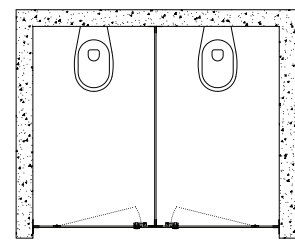

Cabines GLOBALCAB

Remettez-nous vos dessins, **GLOBALDIS** prépare votre devis en 48 heures ;

Les cabines sont fournies avec tous les panneaux dûment coupés et mécanisés, ainsi qu'avec toute la ferrure en Inox nécessaire à son fonctionnement correct ;
Les cabines sont accompagnées d'un schéma de montage simple à interpréter ;

Spécificités sur les dimensions des salles de bain avec accès pour fauteuils roulants, orientation pour dimensions minimales, identification de Cabines Ultra Larges, Mobilité Réduite, Standard et d'autres caractéristiques techniques et dimensionnelles disponibles sur le catalogue technique **GLOBALDIS** for WC.

Service de montage disponible.

Couleurs disponibles: