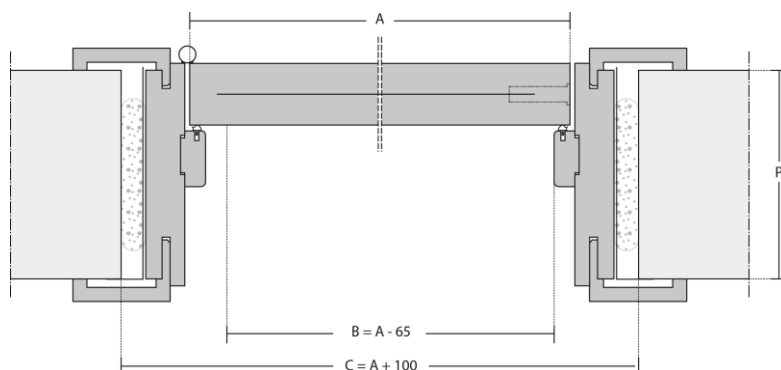

DESCRIÇÃO GERAL

Porta blindada, aro e acessórios, concebido para entrada de habitações ou escritórios. Produto adequado para instalação em locais onde o requisito de segurança é requerido.

PORTA

Estrutura perimetral em réguas de madeira, interior em aglomerado, características segundo a norma EN 13986, reforçado com chapa de aço em inox.
Fases em placas de fibra de madeira (MDF), características segundo a norma EN 13986.
Orla em madeira densa, folha de madeira, *finish foil* ou pintada a condizer com a face da porta.
Espessura de 44mm.
Disponível em modelos das linhas Essential, Exclusive e Classic.
Painéis em aglomerado de partículas ou fibras e perfis em madeira ou revestidos a condizer com a face da porta.

ARO

Prumo em contraplacado, aglomerado ou fibra de madeira (MDF), características segundo a norma EN 13986.
Guarnições em contraplacado, aglomerado ou fibra de madeira (MDF), características segundo a norma EN 13986.
Chapa de reforço em aço inox fixa à contra face do aro.
Perfil de amortecimento e isolamento.

MOBILITY

Nota: Tendo como objetivo a constante melhoria da nossa gama de produtos, reservamos o direito de fazer alterações sem aviso prévio. Dimensões em milímetros.

CORTE VERTICAL

CORTE HORIZONTAL

LEGENDA

- A** – Dimensão da porta
- B** – Dimensão de passagem livre
- C** – Dimensão da abertura de construção civil
- P** – Espessura da parede

ACESSÓRIOS E OPÇÕES

Fechadura seg. 3 pontos

Barra Calafetagem

CONFIGURAÇÕES