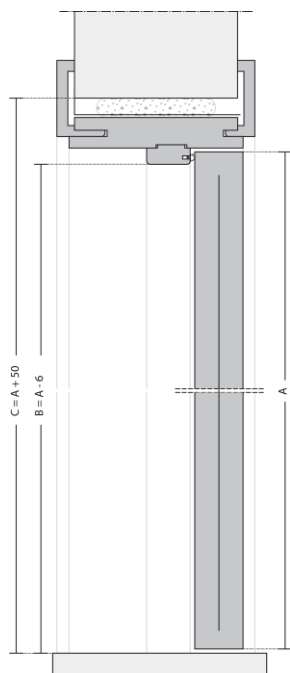

DESCRIÇÃO GERAL

Porta blindada, aro e acessórios, concebido para entrada de habitações ou escritórios. Produto adequado para instalação em locais onde o requisito de segurança é requerido.

PORTA

Estrutura perimetral em réguas de madeira, interior em aglomerado, características segundo a norma EN 13986, reforçado com chapa de aço em inox.
Fases em placas de fibra de madeira (MDF), características segundo a norma EN 13986.
Orla em madeira densa, folha de madeira, *finish foil* ou pintada a condizer com a face da porta.
Espessura de 44mm.
Disponível em modelos das linhas Essential, Exclusive e Classic.
Painéis em aglomerado de partículas ou fibras e perfis em madeira ou revestidos a condizer com a face da porta.

ACESSÓRIOS – OPÇÕES

Mola com braço articulado.

SEGURANÇA

SEGURANÇA

TRANSMISSÃO
TÉRMICA

2,1 W/m² K

FSC
www.fsc.org
FSC® C005774

The mark of
responsible forestry

MOBILITY

Nota: Tendo como objetivo a constante melhoria da nossa gama de produtos, reservamos o direito de fazer alterações sem aviso prévio. Dimensões em milímetros.

CORTE VERTICAL

CORTE HORIZONTAL

LEGENDA

- A** – Dimensão da porta
- B** – Dimensão de passagem livre
- C** – Dimensão da abertura de construção civil
- P** – Espessura da parede

ACESSÓRIOS E OPÇÕES

Fechadura seg. 3 pontos

Barra Calafetagem

CONFIGURAÇÕES